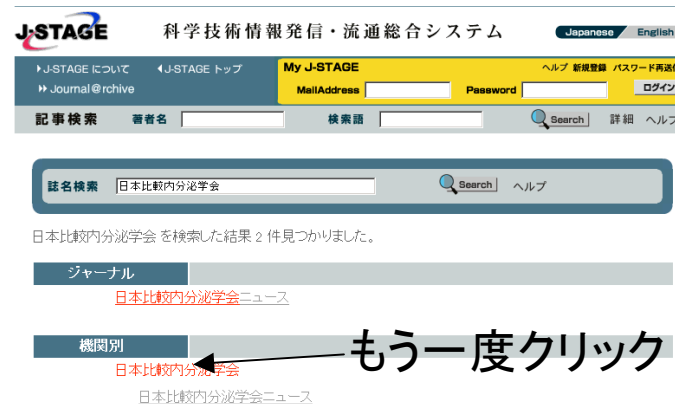

J-STAGEから申請者に対してメールが届きます。そのメールの中に**J-STAGEのURLが記載されている箇所を必ずクリックしてください。**

クリックすると”本登録”されます。

## 次に、J-STAGE初期画面から日本比較内分泌学会を検索してください

日本比較内と入力して検索してください

もう一度クリック