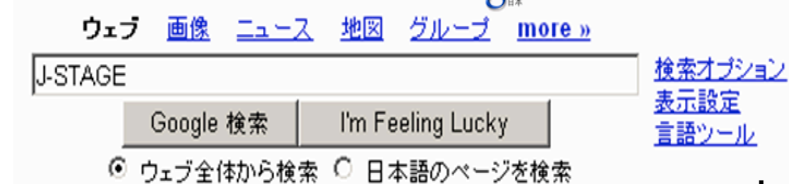

### 1 J-STAGEのサイトにアクセスする

アクセスする方法はいろいろあります。

URLを入力する

<http://www.jstage.jst.go.jp/browse/-char/ja>

サーチエンジンで検索する Googleからの検索例